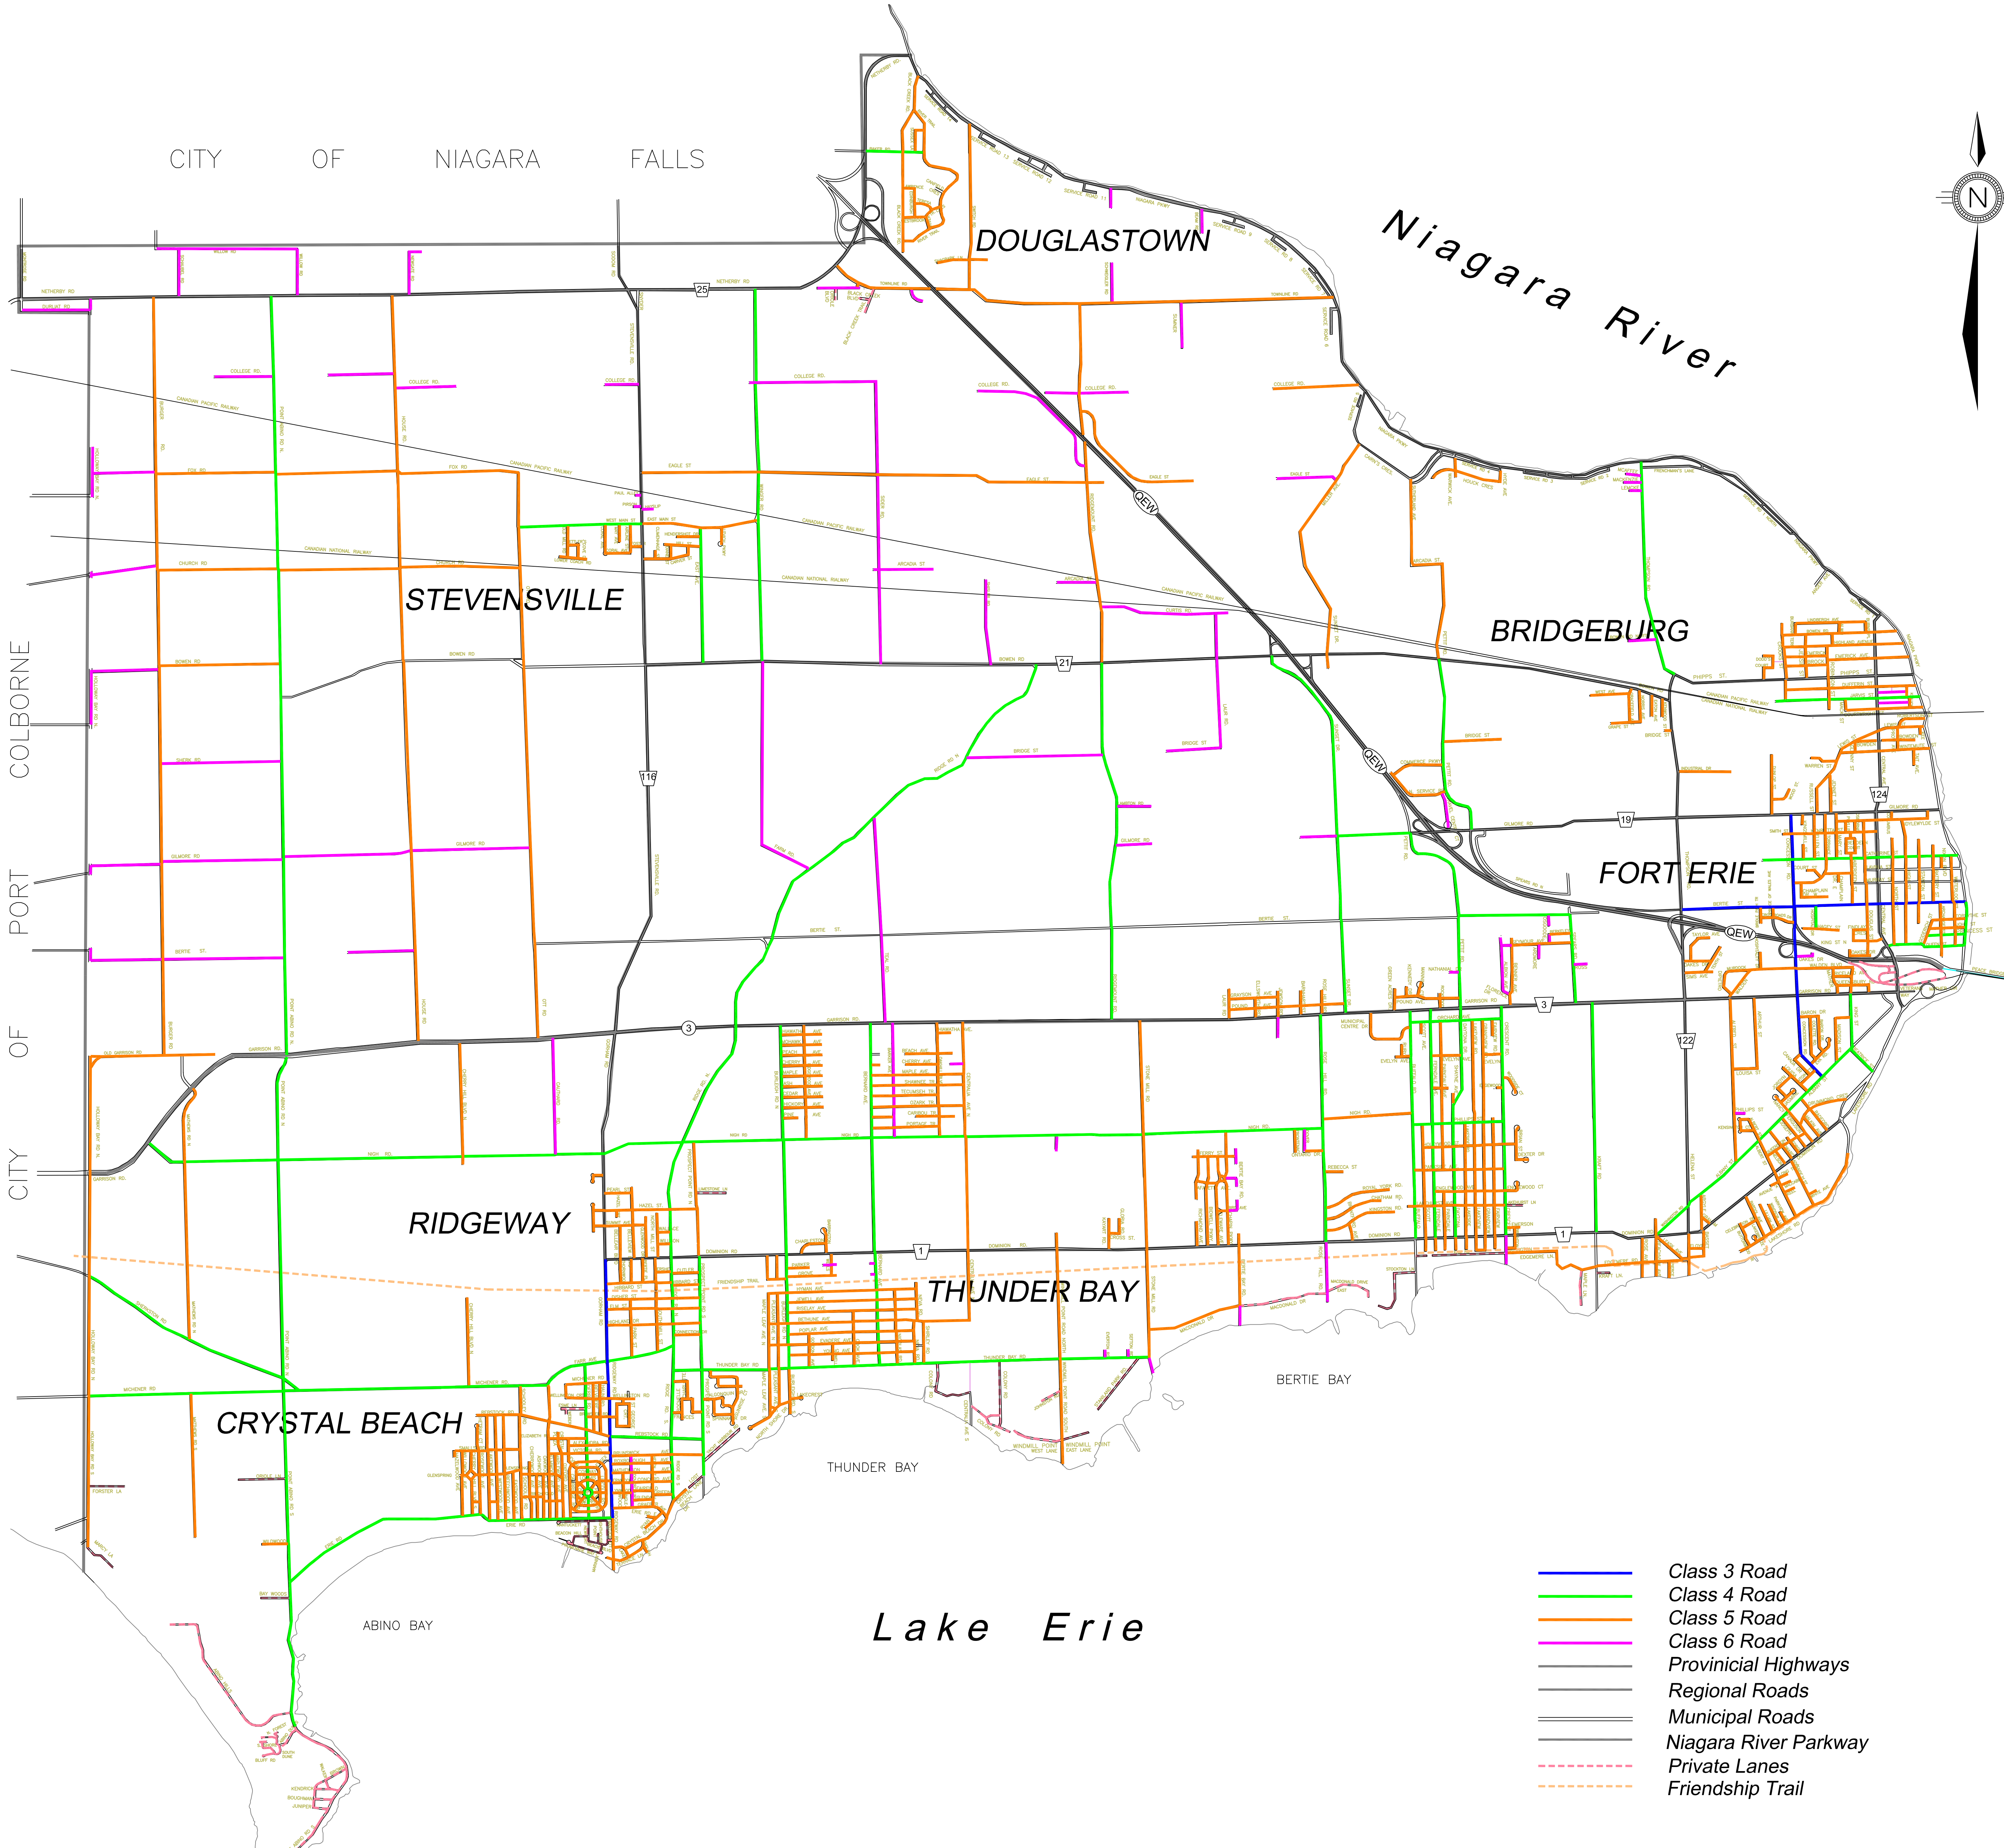

A B C D E F G H I J K L M N O P Q R S T U

1
2
3
4
5
6
7
8
9
10
11
12
13
14
15
16
17
18
19
20

- Class 3 Road
- Class 4 Road
- Class 5 Road
- Class 6 Road
- Provincial Highways
- Regional Roads
- Municipal Roads
- Niagara River Parkway
- Private Lanes
- - - Friendship Trail

A	Abraham Ct Abraham Dr Abraham Rd Abraham St Abraham Way Abraham Ln Abraham Pl Abraham Cir Abraham Dr Abraham Rd Abraham St Abraham Way Abraham Ln Abraham Pl Abraham Cir	B	Baker Rd Baker St Baker Dr Baker Way Baker Ln Baker Pl Baker Cir	C	Cambridge Rd Cambridge Dr Cambridge Way Cambridge Ln Cambridge Pl Cambridge Cir	D	Dundas St Dundas Dr Dundas Way Dundas Ln Dundas Pl Dundas Cir	E	Edwards St Edwards Dr Edwards Way Edwards Ln Edwards Pl Edwards Cir	F	Fairview Rd Fairview Dr Fairview Way Fairview Ln Fairview Pl Fairview Cir	G	George St George Dr George Way George Ln George Pl George Cir	H	Hart St Hart Dr Hart Way Hart Ln Hart Pl Hart Cir	I	Industrial Rd Industrial Dr Industrial Way Industrial Ln Industrial Pl Industrial Cir	J	Jackson St Jackson Dr Jackson Way Jackson Ln Jackson Pl Jackson Cir	K	Kennedy St Kennedy Dr Kennedy Way Kennedy Ln Kennedy Pl Kennedy Cir	L	Lakeview Rd Lakeview Dr Lakeview Way Lakeview Ln Lakeview Pl Lakeview Cir	M	Maple St Maple Dr Maple Way Maple Ln Maple Pl Maple Cir	N	Norfolk St Norfolk Dr Norfolk Way Norfolk Ln Norfolk Pl Norfolk Cir	O	Oak St Oak Dr Oak Way Oak Ln Oak Pl Oak Cir	P	Park St Park Dr Park Way Park Ln Park Pl Park Cir	Q	Queen St Queen Dr Queen Way Queen Ln Queen Pl Queen Cir	R	River St River Dr River Way River Ln River Pl River Cir	S	St. James St St. James Dr St. James Way St. James Ln St. James Pl St. James Cir	T	Thompson St Thompson Dr Thompson Way Thompson Ln Thompson Pl Thompson Cir	U	Union St Union Dr Union Way Union Ln Union Pl Union Cir
---	--	---	--	---	--	---	--	---	--	---	--	---	--	---	--	---	--	---	--	---	--	---	--	---	--	---	--	---	--	---	--	---	--	---	--	---	--	---	--	---	--